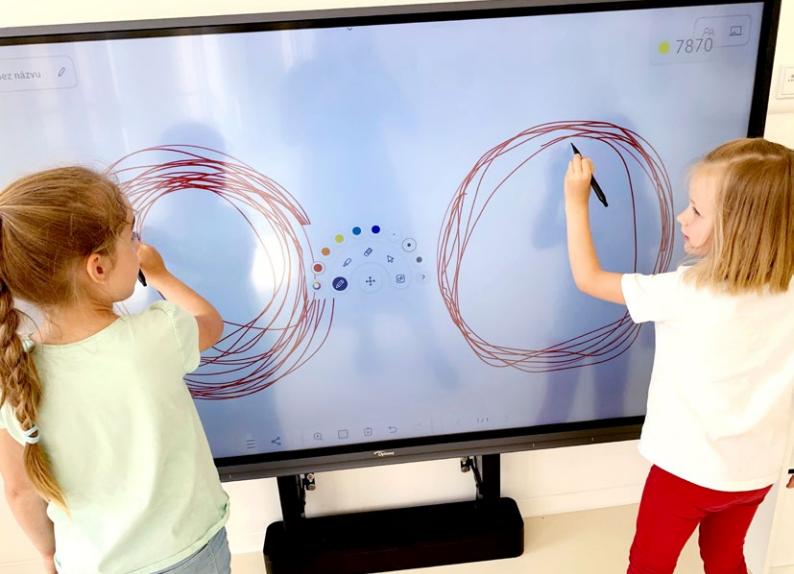

Budova Olivka

Poslední volná místa v předškolní přípravné třídě Goldfish

Třída Goldfish mateřské školky GENIUS na Olivce nabízí speciálně připravený program primárně určený pro základní školu GENIUS. Děti se tak připravují na přechod z budoucího prvňáčka na školáka co nejplynulejší a nejpřirozenější formou, stmelují kolektiv a upevňují své vztahy.

Pro více informací a domluvení individuální prohlídky neváhejte využít e-mail: info@genius-school.cz