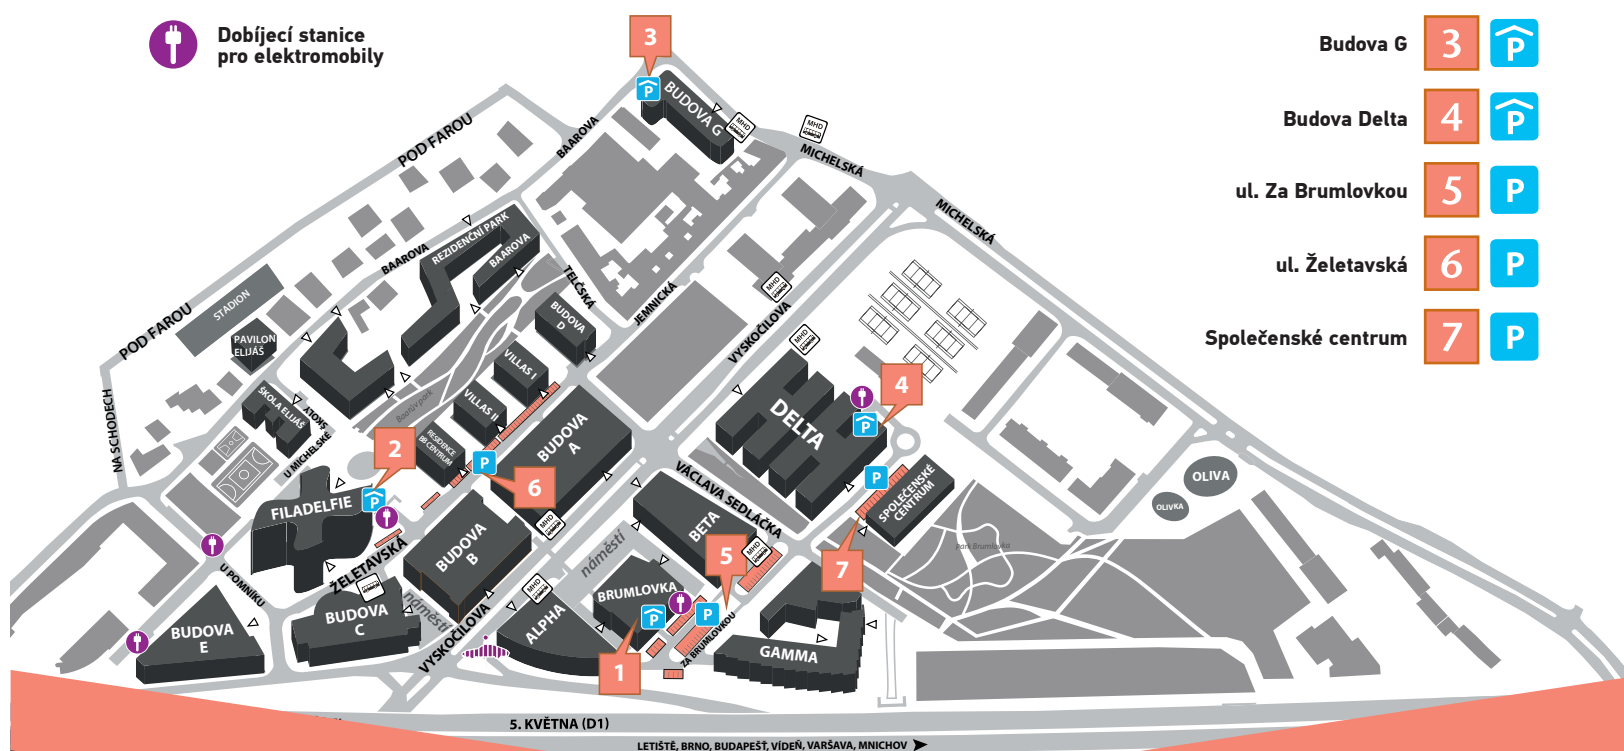

# VEŘEJNÁ PARKOVIŠTĚ V BB CENTRU A HODINOVÉ SAZBY PLATNÉ OD 1. 3. 2021

Po–Pá 7.00–19.00

50 Kč/hod.

Ostatní doba, svátky

10 Kč/hod.

Na povrchovém parkovišti v ul. Želetavská a u Společenského centra je parkování mimo provozní dobu a o svátcích zdarma

## PARKOVÁNÍ NONSTOP

15 MINUT ZDARMA PRO NAKLÁDKU A VYKLÁDKU

 Podzemní veřejné parkoviště

 Povrchové veřejné parkoviště

 Dobíjecí stanice pro elektromobily

Budova Brumlovka 1 

Budova Filadelfie 2 

Budova G 3 

Budova Delta 4 

ul. Za Brumlovkou 5 

ul. Želetavská 6 

Společenské centrum 7 

5. KVĚTNA (D1)

LETIŠTĚ, BRNO, BUDAPEŠTĚ, VÍDEŇ, VARSÁVA, MNICHOV